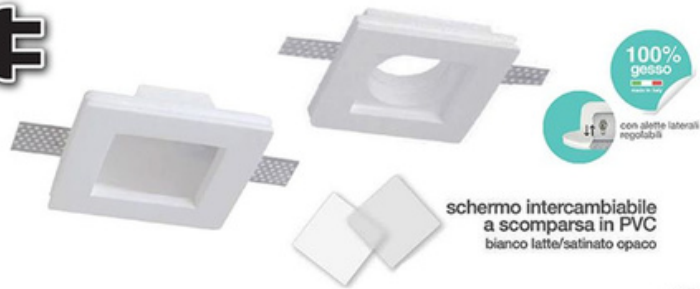

SEMAR ELETTRICITÀ

Faretto in gesso?

OMAGGIO*

Lampada 3 Tonalità di colore

www.semareletricita.it

La grande versatilità dei faretti in gesso permette di realizzare dei punti luce estremamente originali, in qualsiasi tipo di ambiente.

Sono stati studiati per integrarsi completamente nel cartongesso e sono a scomparsa totale .

SU OGNI ACQUISTO

TI REGALIAMO UNA LAMPADA GU10 DOTATA DI 3 TONALITA' DI COLORE dai bassi consumi e ovviamente a LED